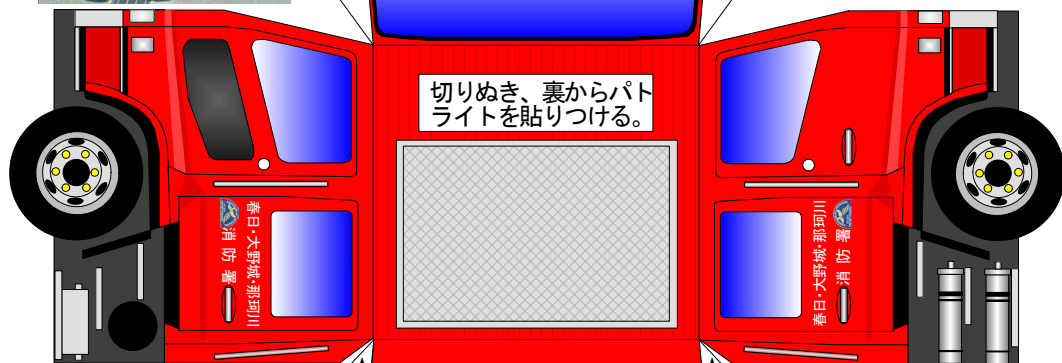

春日・大野城・那珂川消防本部

化学車

「じょうずに作ってね！」
★印は「のりつけ」です。
★印は「さしこみ」です。

切りぬき、裏からパトライトを貼りつける。

貼り合わせる
たにおり

〔保護者の皆様へ〕
このペーパークラフトは、消防職員が考案したものです。作成にあたり、ハサミやカッターを必要としますので、安全に使用して楽しく消防車や救急車を作成できるように指導願います。

この消防車ペーパークラフトの著作権は、名古屋市の加藤裕康さん [E-mail: hirokatsu.kato@nifty.com] にあり、本人の承諾を得て春日・大野城・那珂川消防本部が車両表示等の一部改変と印刷及び配布を行っています。この作品の無断複製、転載、配布を禁じます。
お問い合わせ先
〒816-0814
福岡県春日市春日2丁目2番地1
春日・大野城・那珂川消防本部 総務課
TEL 092-584-1191