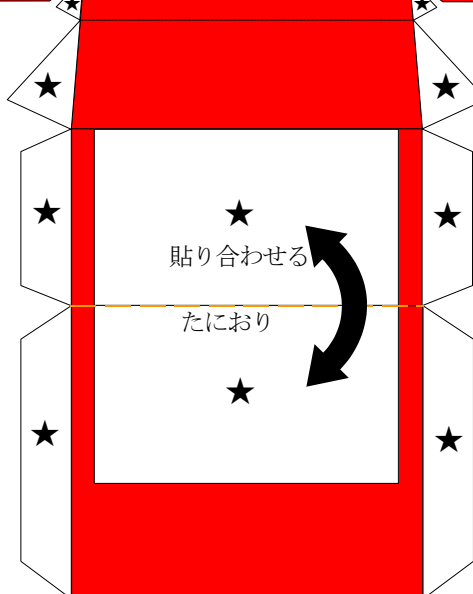

春日・大野城・那珂川消防本部

化学車

「じょうずに作ってね！」
★印は「のりつけ」です。
★印は「さしこみ」です。

切りぬき、裏からパトライトを貼りつける。

貼り合わせる
たにおり

〔保護者の皆様へ〕
このペーパークラフトは、消防職員が考案したものです。作成にあたり、ハサミやカッターを必要としますので、安全に使用して楽しく消防車や救急車を作成できるように指導願います。

この消防車ペーパークラフトの著作権は、名古屋市の加藤裕康さん [E-mail: hirokatsu.kato@nifty.com] にあり、本人の承諾を得て春日・大野城・那珂川消防本部が車両表示等の一部改変と印刷及び配布を行っています。この作品の無断複製、転載、配布を禁じます。
お問い合わせ先
〒816-0814
福岡県春日市春日2丁目2番地1
春日・大野城・那珂川消防本部 総務課
TEL 092-584-1191