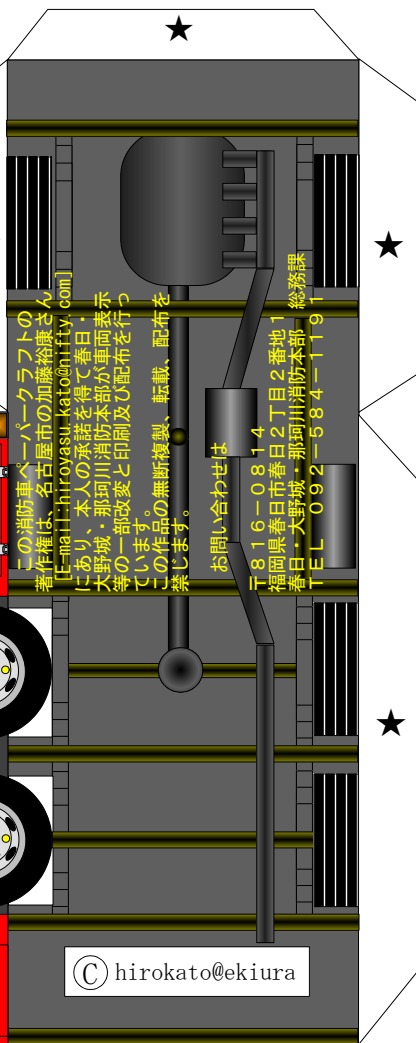

春日・大野城・那珂川消防本部

化学車

「じょうずに作ってね！」
★印は「のりつけ」です。
★印は「さしこみ」です。

切りぬき、裏からパトライトを貼りつける。

貼り合わせる
たにおり

〔保護者の皆様へ〕
このペーパークラフトは、消防職員が考案したものです。作成にあたり、ハサミやカッターを必要としますので、安全に使用して楽しく消防車や救急車を作成できるように指導願います。

この消防車ペーパークラフトの著作権は、名古屋市の加藤裕康さん [E-mail: hirokatsu.kato@nifty.com] にあり、本人の承諾を得て春日・大野城・那珂川消防本部が車両表示等の一部改変と印刷及び配布を行っています。この作品の無断複製、転載、配布を禁じます。
お問い合わせ先
〒816-0814
福岡県春日市春日2丁目2番地1
春日・大野城・那珂川消防本部 総務課
TEL 092-584-1191