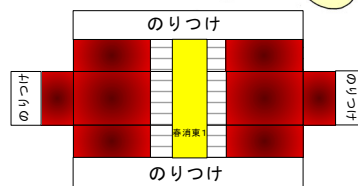

春日・大野城・那珂川消防本部

化学車

「じょうずに作ってね！」
★印は「のりつけ」です。
★印は「さしこみ」です。

切りぬき、裏からパトライトを貼りつける。

貼り合わせる
たにおり

〔保護者の皆様へ〕
このペーパークラフトは、消防職員が考案したものです。作成にあたり、ハサミやカッターを必要としますので、安全に使用して楽しく消防車や救急車を作成できるように指導願います。

この消防車ペーパークラフトの著作権は、名古屋市の加藤裕康さん [E-mail: hirokatsu.kato@nifty.com] にあり、本人の承諾を得て春日・大野城・那珂川消防本部が車両表示等の一部改変と印刷及び配布を行っています。この作品の無断複製、転載、配布を禁じます。
お問い合わせ先
〒816-0814
福岡県春日市春日2丁目2番地1
春日・大野城・那珂川消防本部 総務課
TEL 092-584-1191