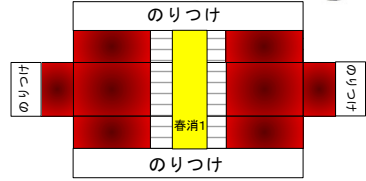

## タンク車

「じょうずに作ってね！」  
★印は「のりつけ」です。  
★印は「さしこみ」です。

切りぬき、裏からパトライトを貼りつける。

火あそびは  
ぜったいに  
やめようネ!

貼り合わせる  
たにおり

〔保護者の皆様へ〕  
このペーパークラフトは、消防職員が考案したものです。作成にあたり、ハサミやカッターを必要としますので、安全に使用して楽しく消防車や救急車を作成できるように指導願います。