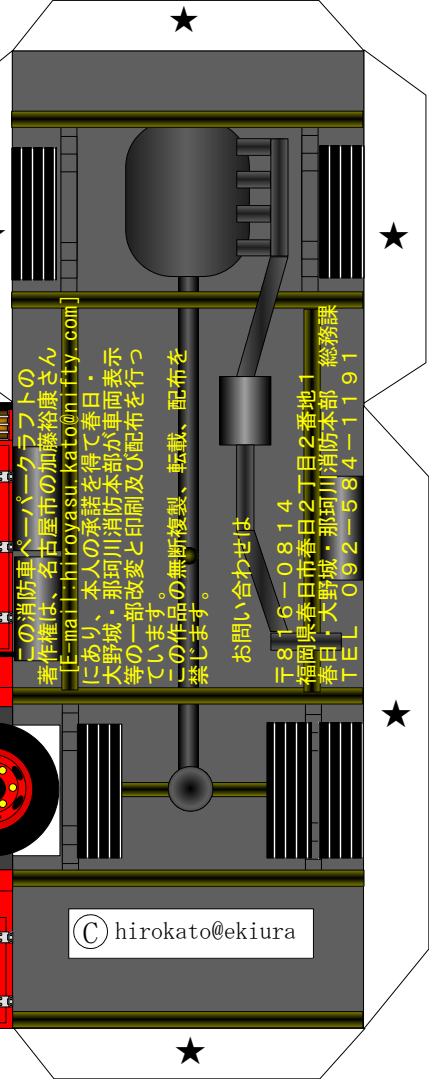

## タンク車

「じょうずに作ってね！」  
★印は「のりつけ」です。  
★印は「さしこみ」です。

切りぬき、裏からパトライトを貼りつける。

火あそびは  
ぜったいに  
やめようネ!

貼り合わせる  
たにおり

〔保護者の皆様へ〕  
このペーパークラフトは、消防職員が考案したものです。作成にあたり、ハサミやカッターを必要としますので、安全に使用して楽しく消防車や救急車を作成できるように指導願います。